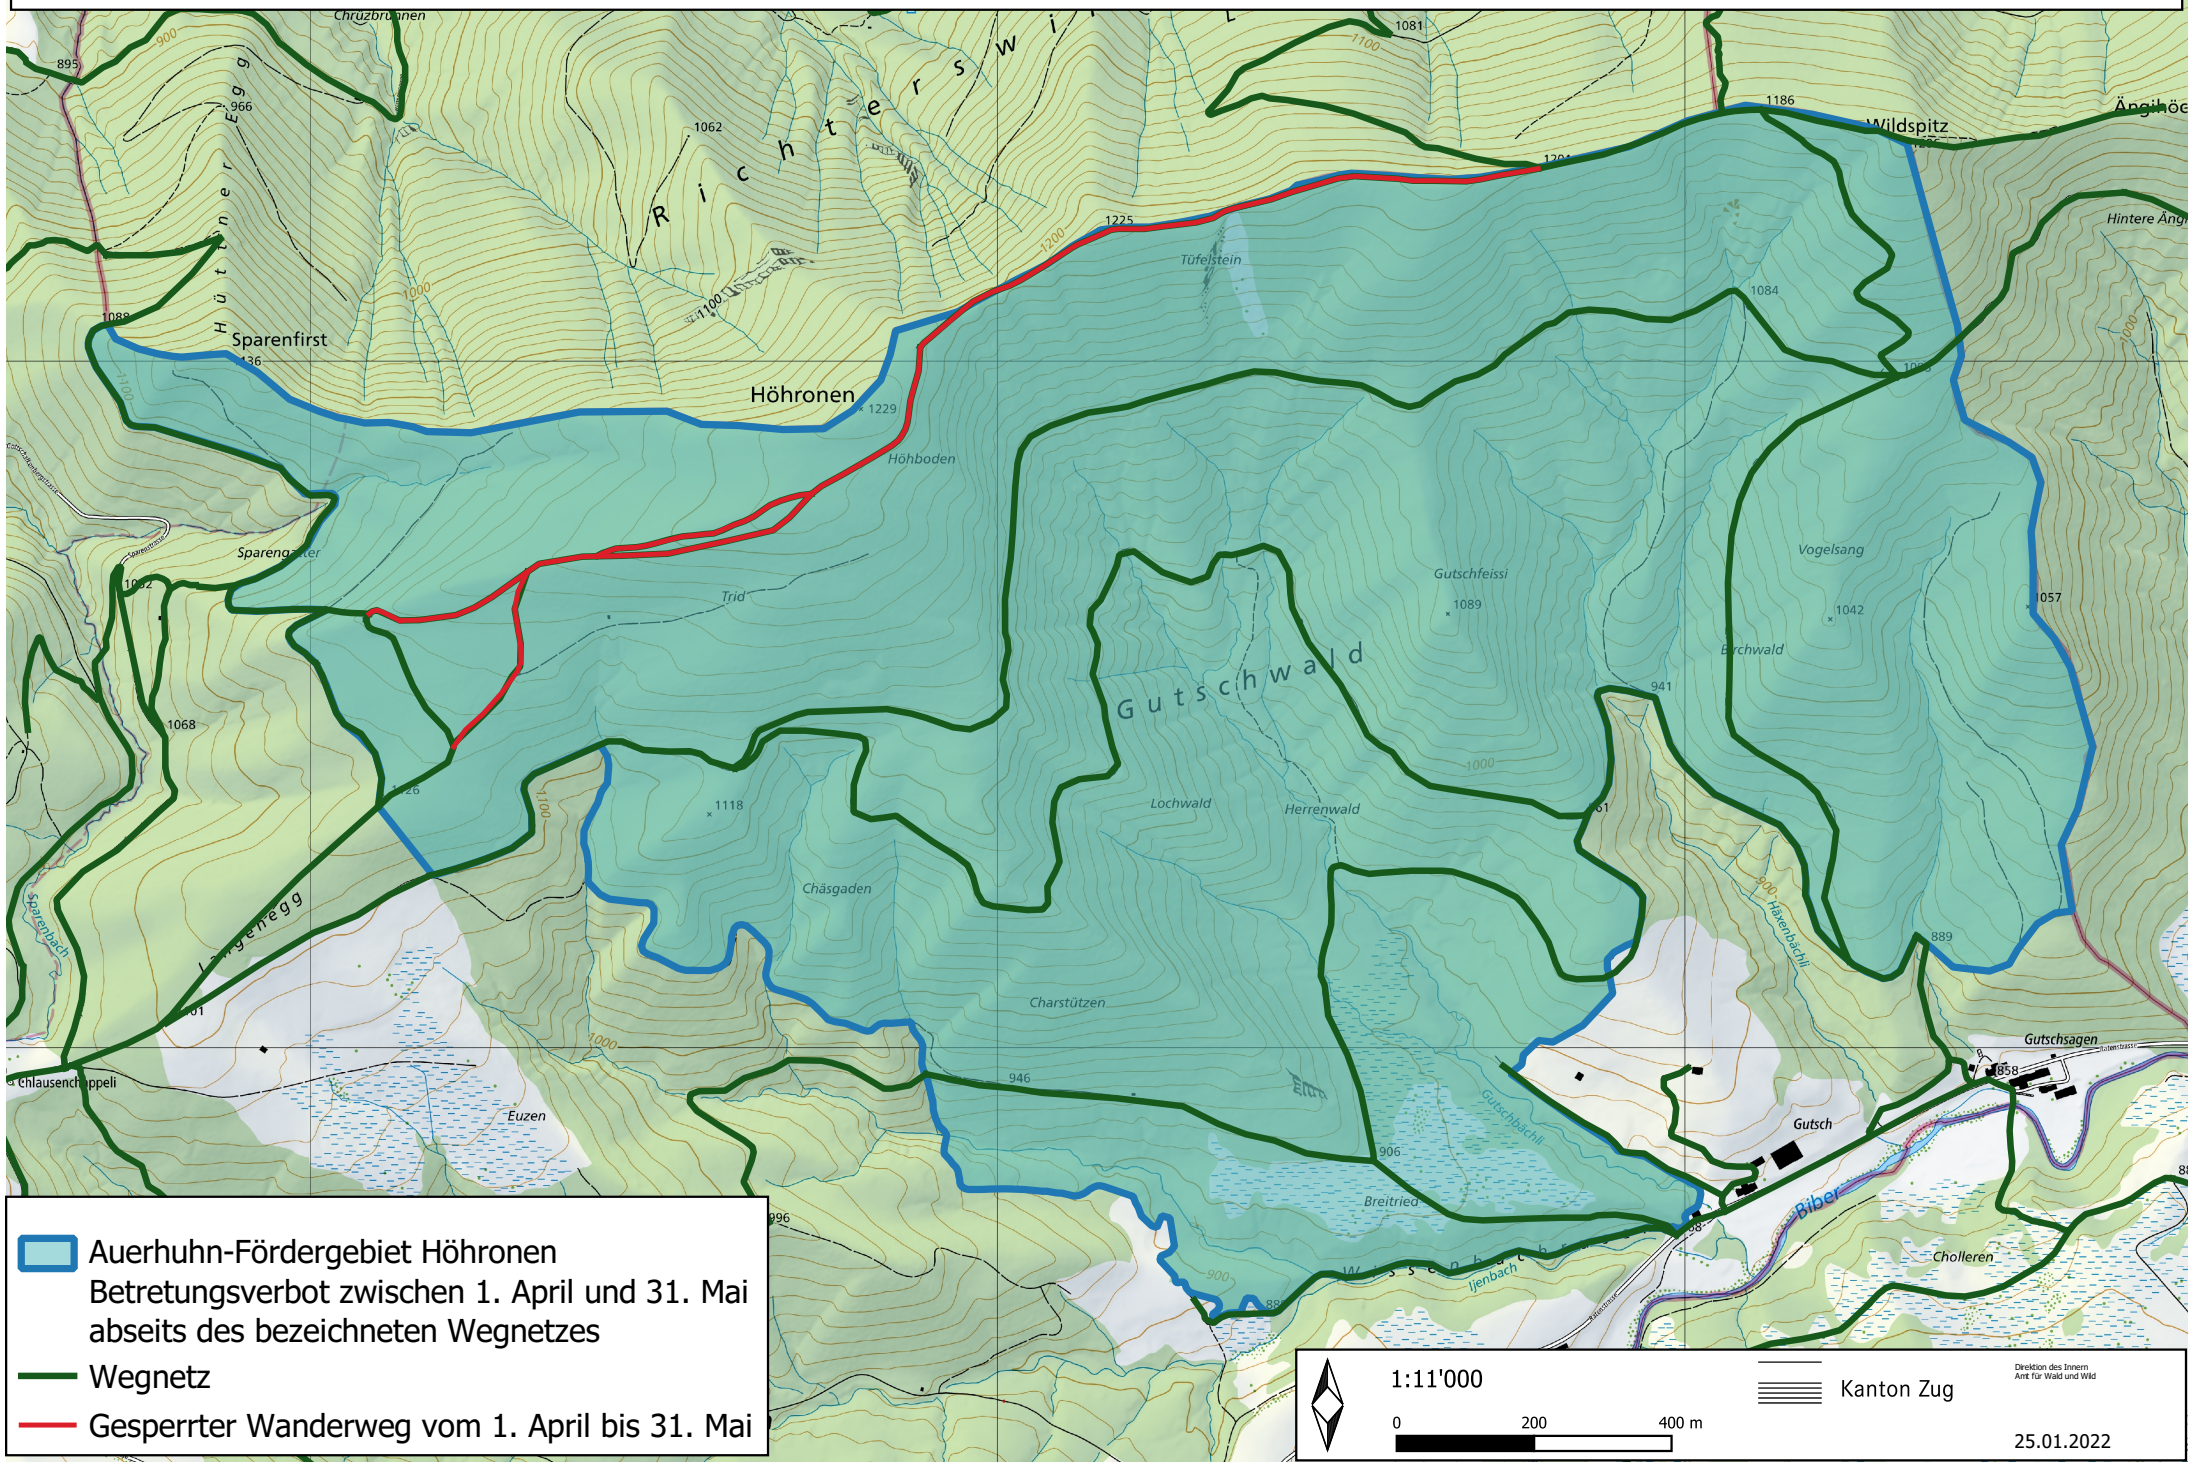

# Auerhuhn-Fördergebiet Höhronen - Zeitliche Einschränkung der Zugänglichkeit des Waldes

-  Auerhuhn-Fördergebiet Höhronen  
Betretungsverbot zwischen 1. April und 31. Mai  
abseits des bezeichneten Wegnetzes
-  Wegnetz
-  Gesperrter Wanderweg vom 1. April bis 31. Mai

1:11'000

0 200 400 m

 Kanton Zug

Direktion des Innern  
Amt für Wald und Wild

25.01.2022